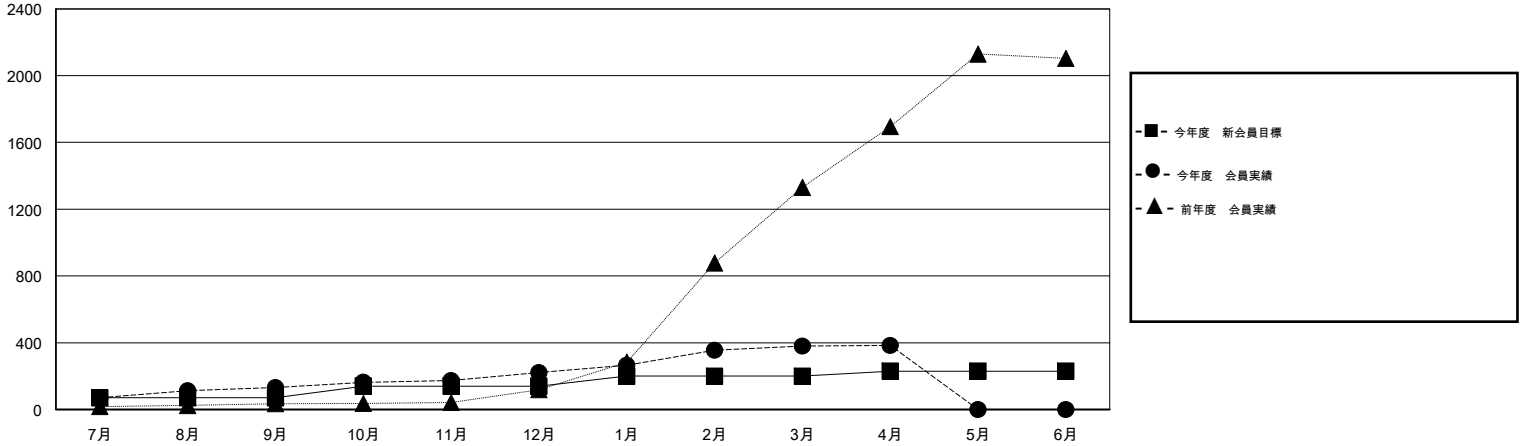

# MONTHLY MEMBERSHIP PROGRESS REPORT

District 334 D

Results as of: 4/30/2015

GMT: Chikao Suzuki

地域 JAPAN

GMT会則地域 5-Jap

クラブ				
結果: 2014-2015				
四半期	新クラブ目標	新クラブ	解散クラブ	純増 / 減
7月/8月/9月	0	0	0	0
10月/11月/12月	1	1	0	1
1月/2月/3月	0	0	0	0
4月/5月/6月	0	0	0	0

名				
結果: 2014-2015				
四半期	新会員目標	チャーターメン バー / 新会員	退会者	純増 / 減
7月/8月/9月	70	205	73	132
10月/11月/12月	70	147	58	89
1月/2月/3月	60	195	36	159
4月/5月/6月	30	24	20	4

新クラブ目標及び実績累計

会員目標及び実績累計

解散クラブ: 0	82 CLUBS OF 99 一名以上の新会員を登録	男女別 男性 4,019 (63.67%) 女性 2,293 (36.33%)
退会者 物故会員 25 クラブ解散 0 その他 162 合計 187	<a href="#">健康診断データはこちら</a>	家族会員 4,507 世帯主 2,088 世帯主以外 2,419